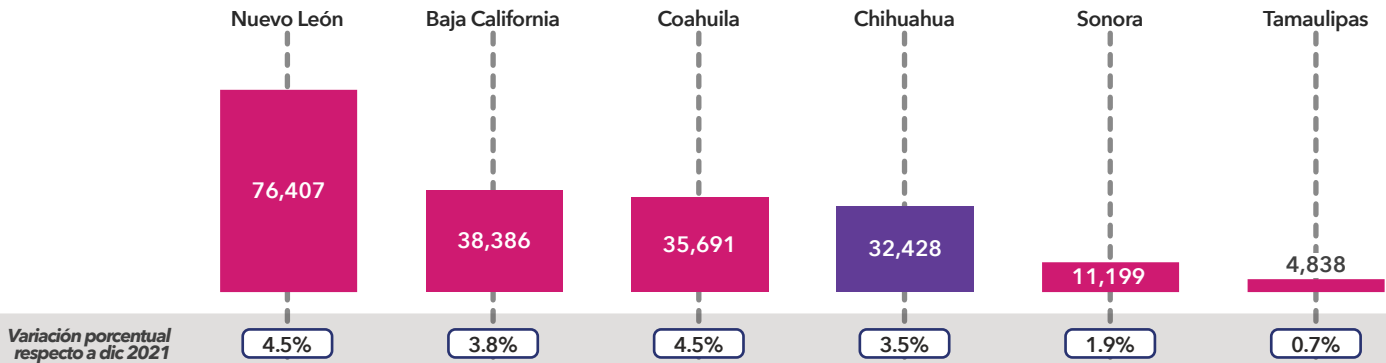

GENERACIÓN DE EMPLEO EN LO QUE VA DEL AÑO

ENTIDADES DE LA FRONTERA NORTE